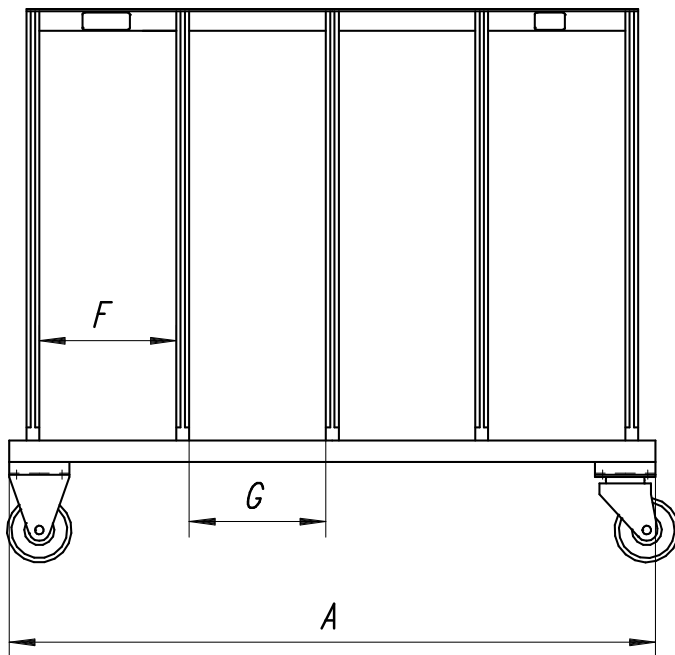

HEGLA – Transport- und Lagerwagen

TL 110 - Tragfähigkeit 1200 kg *

Vertikale Anlagen mit elastischem Hohlkammerprofil, Auflagen mit Vollgummiprofil. 2 Stück Lenkrollen und 2 Stück Bockrollen aus Polyamid; Ø 150 mm. Ausführung: Lackierter Ausführung nach RAL-Farbtönen 7040.			
(A) Länge	1.500 mm	(F) Abstand der Anlagen	317 mm
(B) Breite	700 mm	Anzahl der Anlagen	5 Stück
(C) Ladehöhe	980 mm	(G) Abstand der Auflagen	317 mm
(D) Gesamthöhe	1.290 mm	Anzahl der Auflagen	5 Stück
(E) Auflagentiefe	215 mm	Eigengewicht	ca. 75 kg
Sonderausstattungen - TL 110			
<ul style="list-style-type: none"> ● 4 Stück Polyamid-Lenkrollen D= 150 mm 		<ul style="list-style-type: none"> ● 2 Stück Lenkrollen mit Total-Stop-Vorrichtung 	
<ul style="list-style-type: none"> ● 2 Stück Lenkrollen und 2 Stück Bockrollen D= 160 mm, Elastiklaufmantel mit Alu-Felge * Tragfähigkeit 800 kg 		<ul style="list-style-type: none"> ● haftungsabweisende Spezialauflage für frisch versiegelte Isolierglasscheiben 	
<ul style="list-style-type: none"> ● 4 Stück Lenkrollen D= 160 mm, mit Elastiklaufmantel und Alu-Felge * Tragfähigkeit 800 kg 		<ul style="list-style-type: none"> ● Sonderlackierung 	