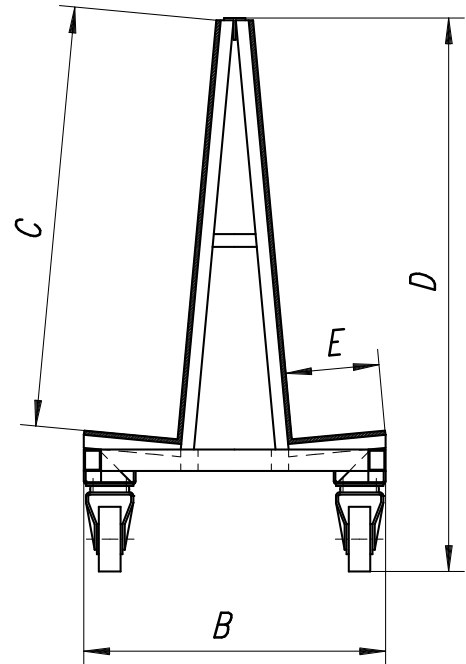

HEGLA – Transport- und Lagerwagen

TL 110 - Tragfähigkeit 1200 kg *

Vertikale Anlagen mit elastischem Hohlkammerprofil, Auflagen mit Vollgummiprofil. 2 Stück Lenkrollen und 2 Stück Bockrollen aus Polyamid; Ø 150 mm. Ausführung: Lackierter Ausführung nach RAL-Farbtönen 7040.			
(A) Länge	1.500 mm	(F) Abstand der Anlagen	317 mm
(B) Breite	700 mm	Anzahl der Anlagen	5 Stück
(C) Ladehöhe	980 mm	(G) Abstand der Auflagen	317 mm
(D) Gesamthöhe	1.290 mm	Anzahl der Auflagen	5 Stück
(E) Auflagentiefe	215 mm	Eigengewicht	ca. 75 kg
Sonderausstattungen - TL 110			
<ul style="list-style-type: none"> ● 4 Stück Polyamid-Lenkrollen D= 150 mm 		<ul style="list-style-type: none"> ● 2 Stück Lenkrollen mit Total-Stop-Vorrichtung 	
<ul style="list-style-type: none"> ● 2 Stück Lenkrollen und 2 Stück Bockrollen D= 160 mm, Elastiklaufmantel mit Alu-Felge * Tragfähigkeit 800 kg 		<ul style="list-style-type: none"> ● haftungsabweisende Spezialauflage für frisch versiegelte Isolierglasscheiben 	
<ul style="list-style-type: none"> ● 4 Stück Lenkrollen D= 160 mm, mit Elastiklaufmantel und Alu-Felge * Tragfähigkeit 800 kg 		<ul style="list-style-type: none"> ● Sonderlackierung 	