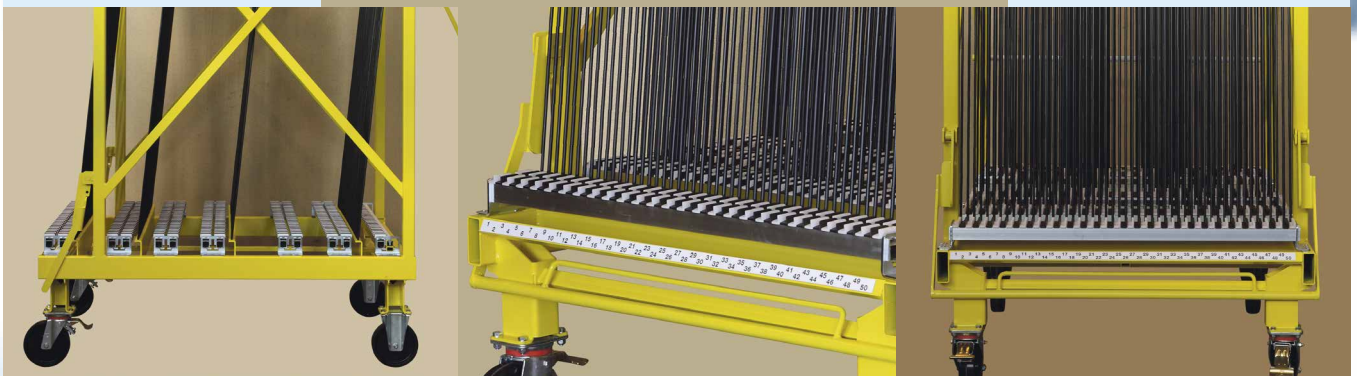

glass technology

HEGLA[®]

HEGLA – Fächerwagen F 50-16 N

High Performance
in Glass Handling and Cutting

HEGLA

Industriestr. 21
D-37688 Beverungen
Tel.: 0 52 73 / 9 05-0
Fax: 0 52 73 / 9 05-2 55
E-Mail: info@hegla.de